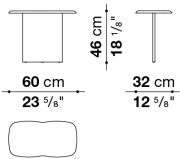

**TY60L**

<b>code</b>	<b>description</b>	<b>finish</b>	
-------------	--------------------	---------------	--

**TUFTY-TIME 20 - design Patricia Urquiola**

<b>TYT60_A</b>	Small table		2.520
----------------	-------------	--	-------