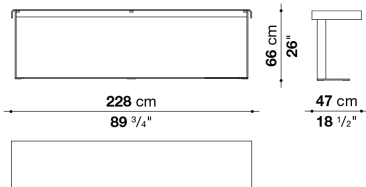

**CHC228**

<u>code</u>	<u>description</u>	<u>finish</u>	LST U.K. VAT included
<b>CHARLES LARGE - design Antonio Citterio</b>			
<b>CHL270B_1</b>	Sofa	C.O.F.	6.761
		B	6.761
		A	6.903
		Extra/C.O.L.	7.285
		Super	7.650
		Lusso	8.296
		M	10.128
		Beta	10.128
		Alfa/Gamma	11.509
		Koto/Kora	12.663
<b>CH48_C</b>	Back cushion cm 48 x 48	C.O.F.	226
		B	226
		A	244
		Extra/C.O.L.	261
		Super	308
		Lusso	373
		M	468
		Beta	468
		Alfa/Gamma	531
		Koto/Kasia/Kora/Kanu	584
<b>CH72_C</b>	Back cushion cm 72 x 48	C.O.F.	334
		B	334
		A	356
		Extra/C.O.L.	394
		Super	463
		Lusso	613
		M	703
		Beta	703
		Alfa/Gamma	800
		Koto/Kasia/Kora/Kanu	920