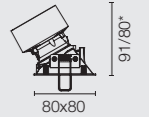

LED ARRAY
UP to 13W

Easy Kap Plus / Easy Kap*

EASY KAP 80 / EASY KAP 80 PLUS
ADJUSTABLE

LED ARRAY
Dim-To-Warm
13W

LED
QR-CBC 51
GX5.3

Easy Kap Plus / Easy Kap*

EASY KAP 80 / EASY KAP 80 PLUS
WALL-WASHER

LED
PAR 16
GZ10