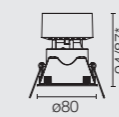

LED ARRAY
UP to 13W

Easy Kap Plus / Easy Kap*

EASY KAP 80 / EASY KAP 80 PLUS
ADJUSTABLE

LED ARRAY
Dim-To-Warm
13W

LED
QR-CBC 51
GX5.3

Easy Kap Plus / Easy Kap*

EASY KAP 80 / EASY KAP 80 PLUS
WALL-WASHER

LED
PAR 16
GZ10