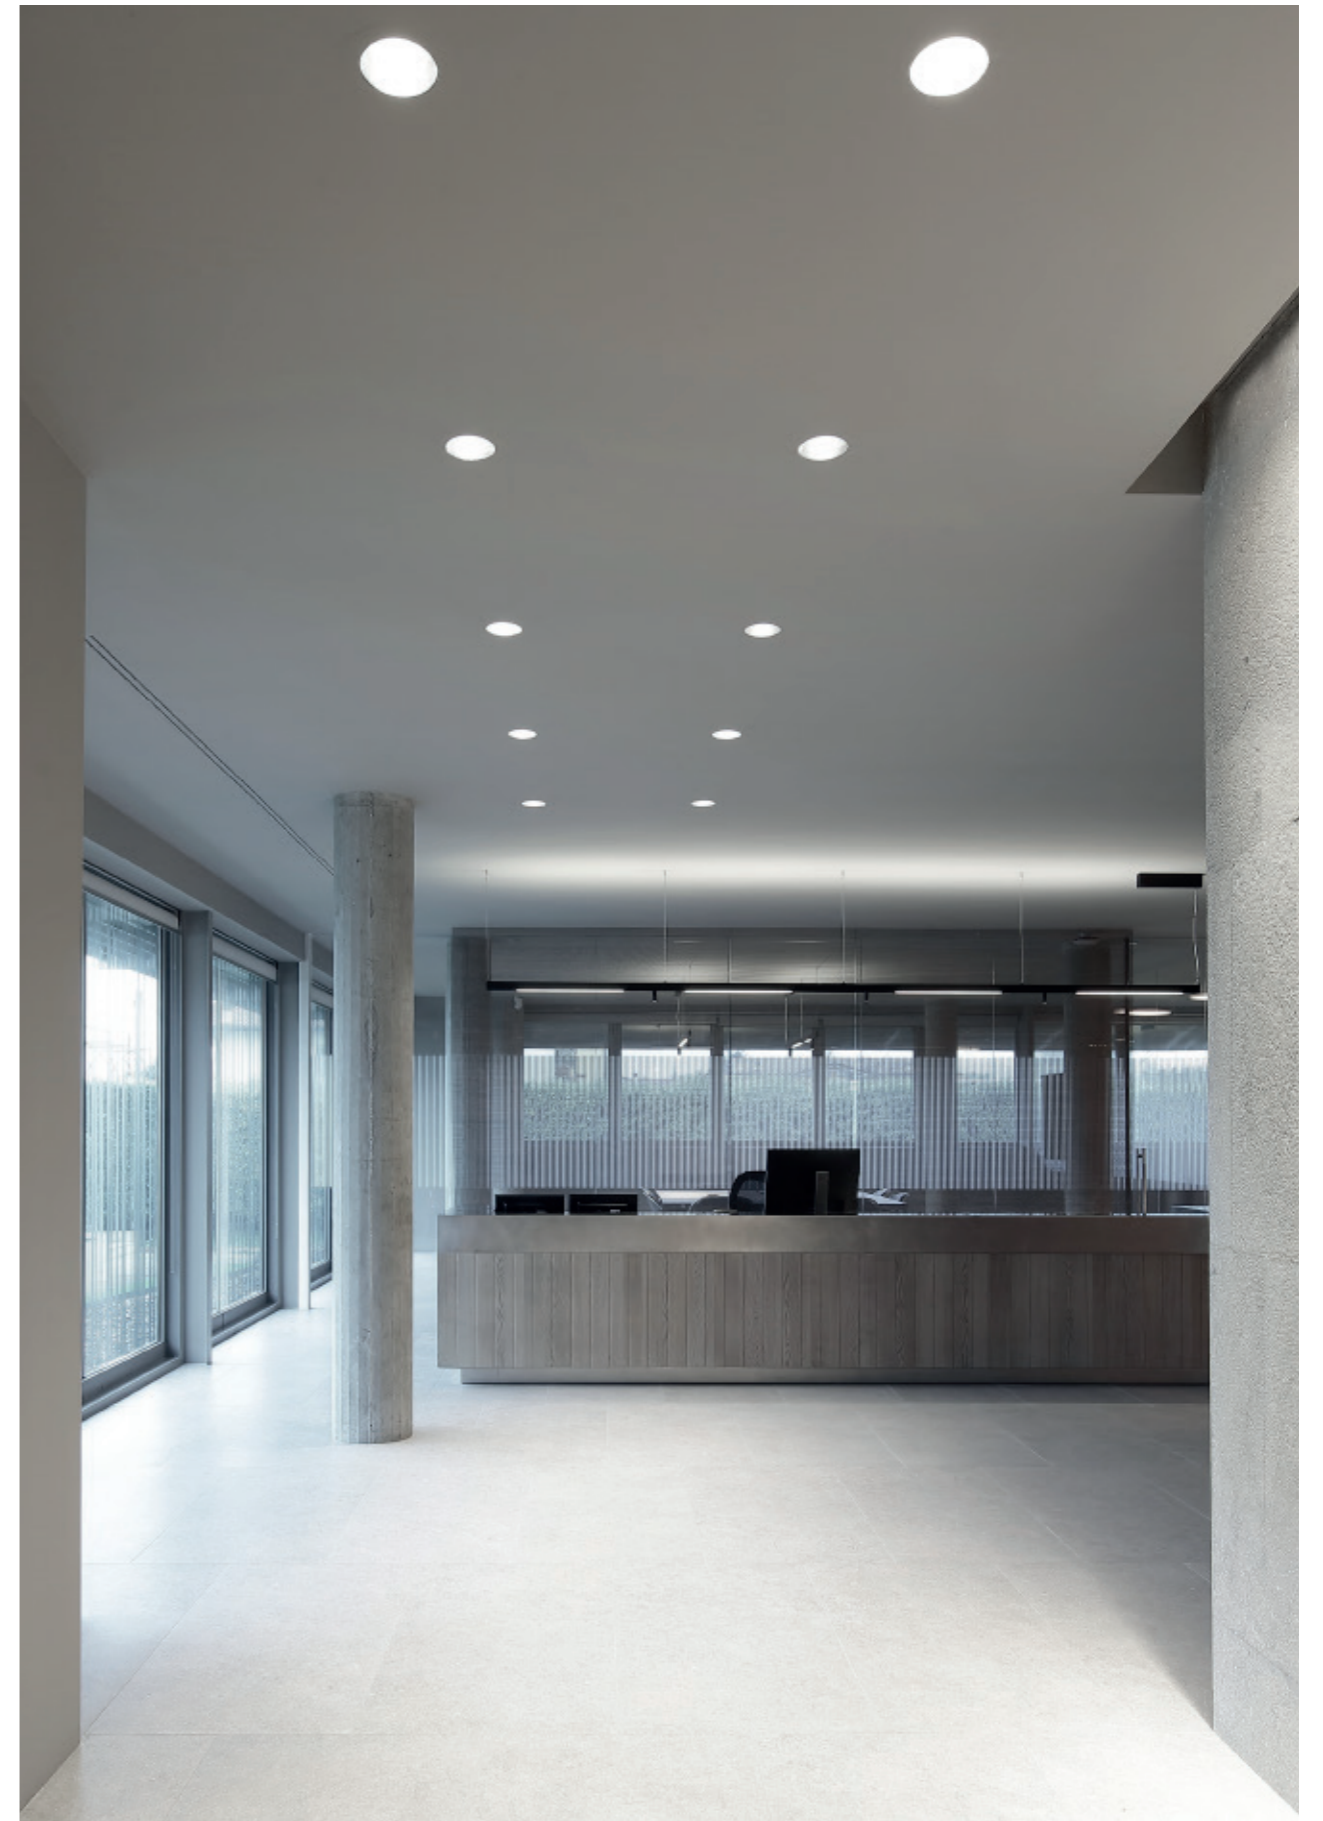

KAP WALL-WASHER

Ottica asimmetrica per l'illuminazione uniforme di piani verticali. Dona all'ambiente profondità e maggiore luminosità percepita.

Asymmetric optic for uniform lighting of vertical surfaces. Provides depth and greater perceived brightness to the room.