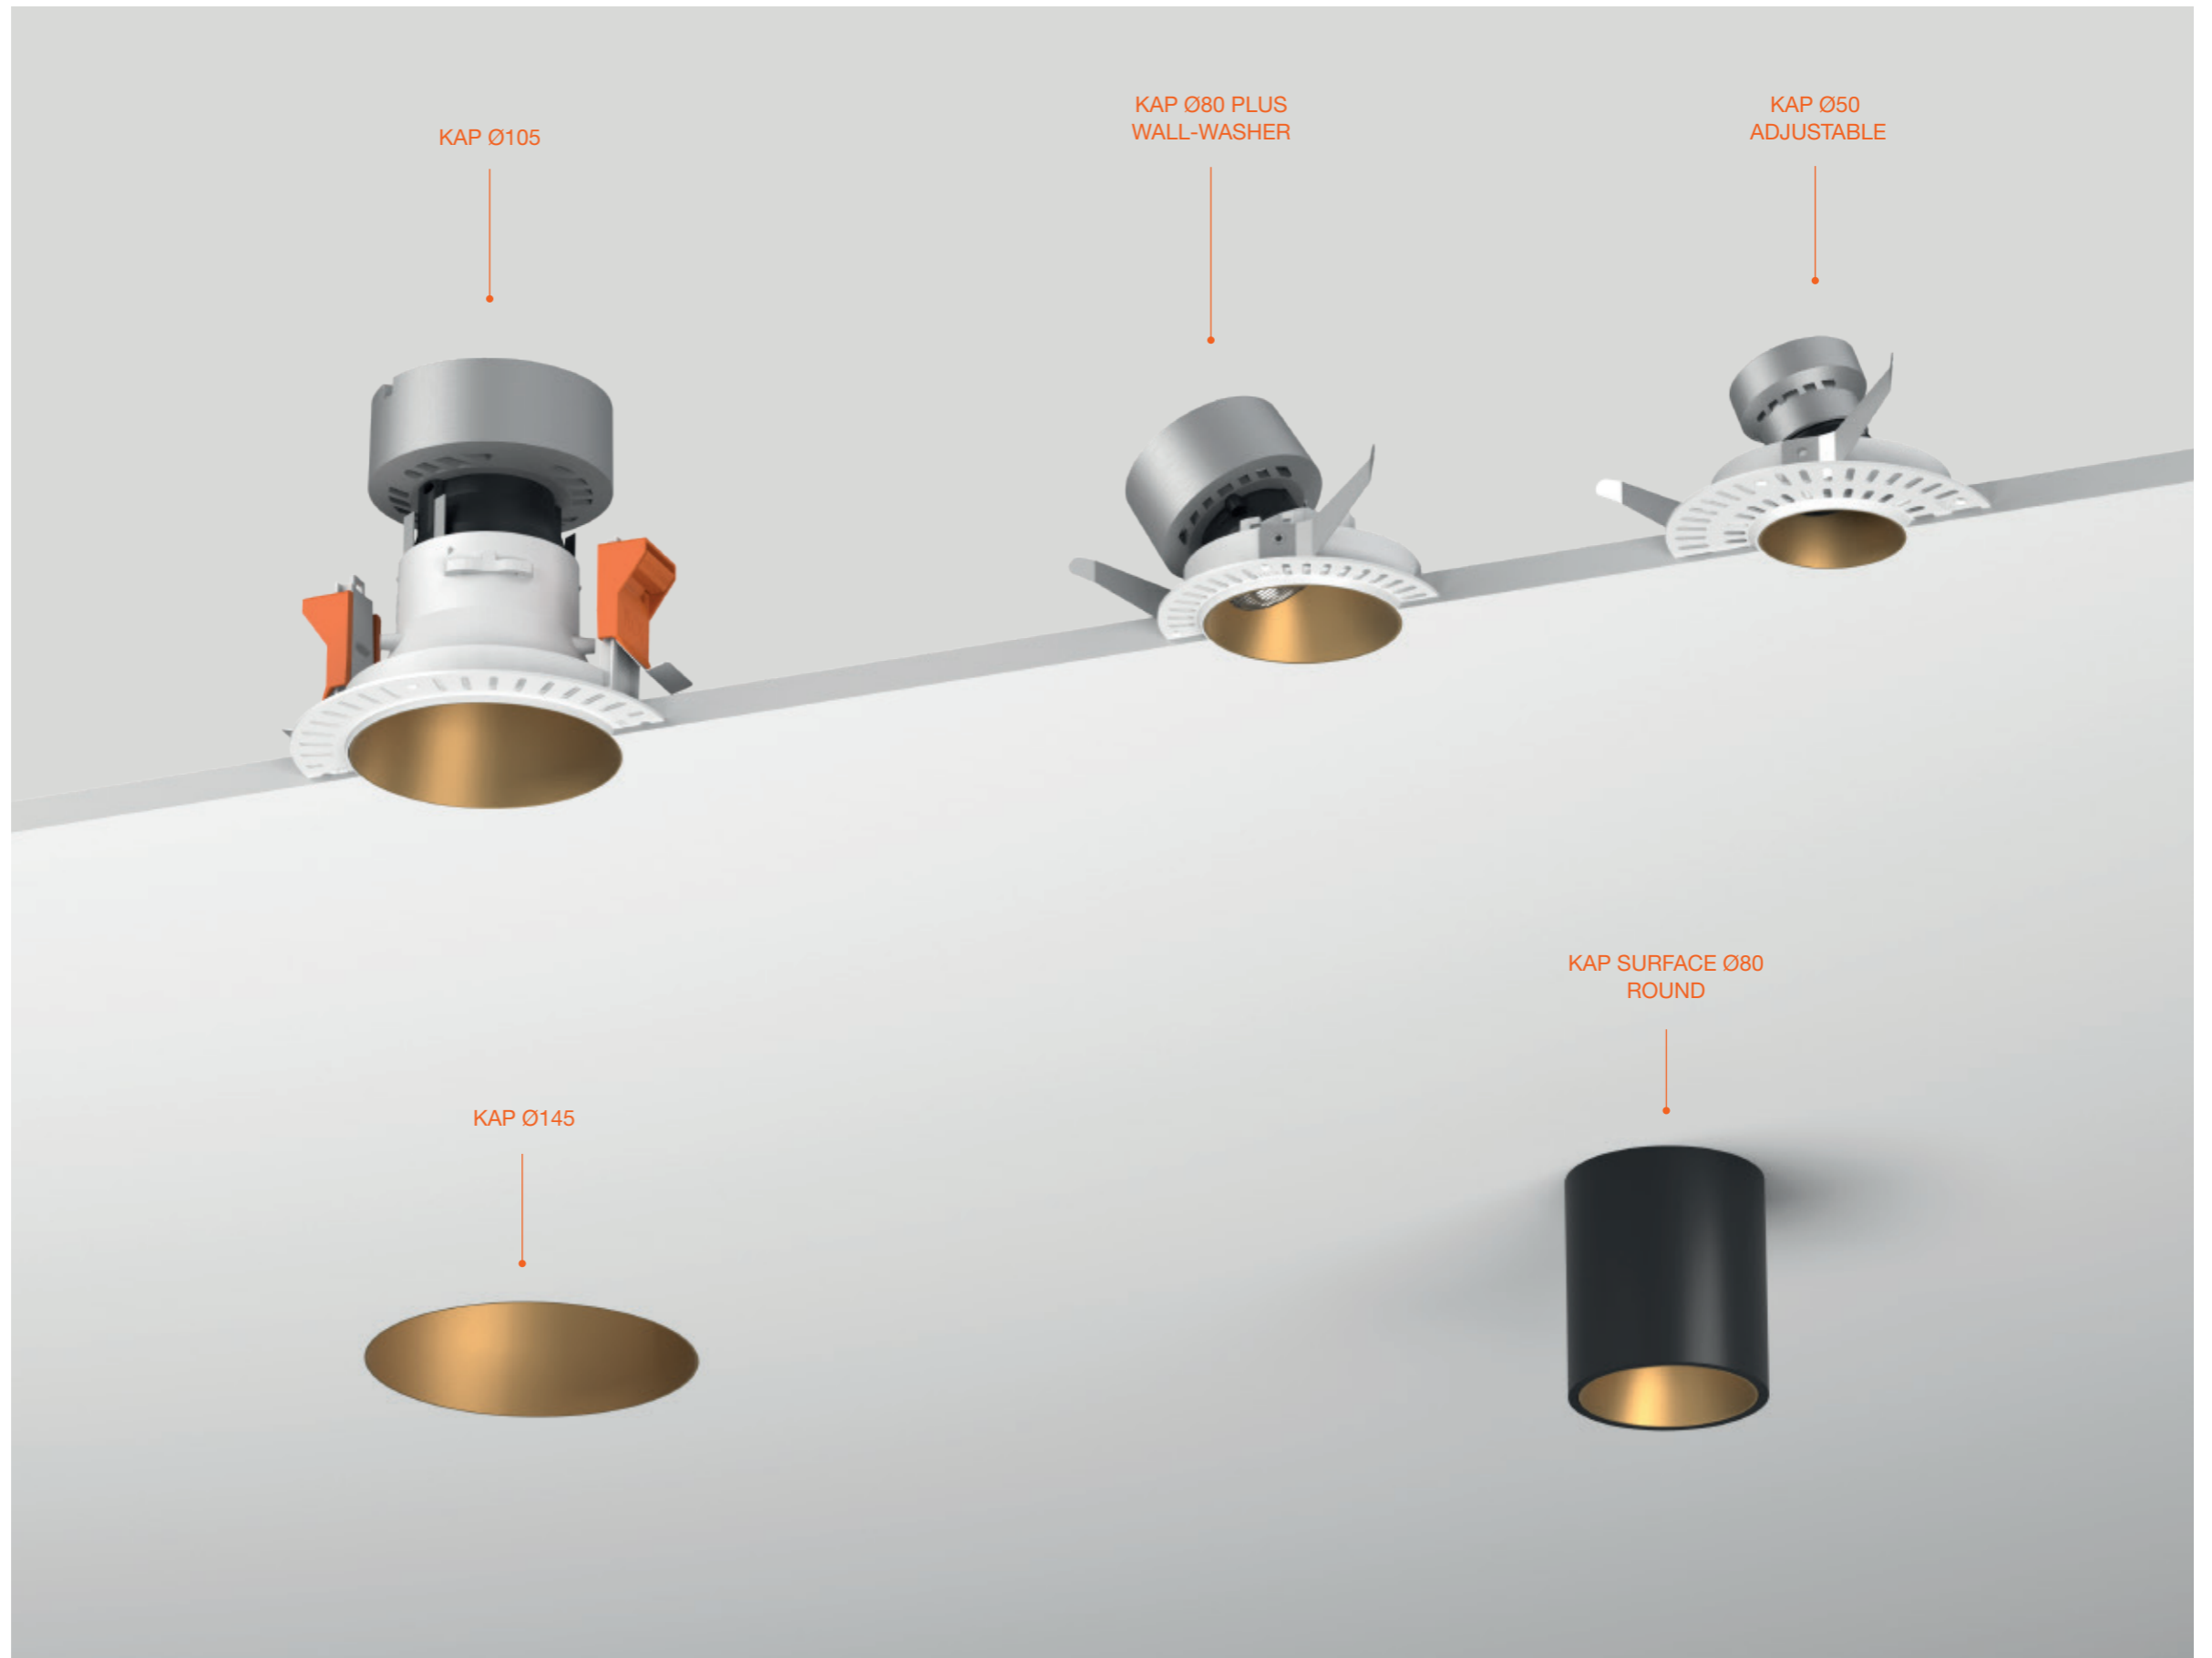

KAP

KAP

KAP

Collezione di elementi ad incasso per impianti indoor, che comprende soluzioni sia con LED di ultima generazione, che con apparecchi d'illuminazione con fonte di luce tradizionale. Ampia varietà di dimensioni e finiture, per una perfetta integrazione in tutti gli ambienti. Corpo ottico disegnato per garantire un elevato comfort visivo.

A collection of recessed elements for interior installations that include avant-garde LED solutions and luminaires with a traditional light source. A wide variety of sizes and finishes that ensure a perfect integration in all environments. Optic body to ensure an excellent visual comfort.

KAP

Forma e funzione combinati in un apparecchio tecnico capace di fondersi totalmente con l'architettura grazie al dettaglio del gruppo ottico senza bordi a vista.

Form and function are combined in a technical device that completely merges with the architecture thanks to the details of the optical unit with no visible edges.

1 L'apparecchio include nel corpo principale un radiatore per il controllo della temperatura.
The main body of the luminaire contains a radiator for temperature control.

2 Il corpo comprende un diffusore realizzato in materiale termoplastico che favorisce una perfetta distribuzione della luce nei piani orizzontali.
The housing includes a thermoplastic diffuser which ensures a perfect light distribution on horizontal surfaces.