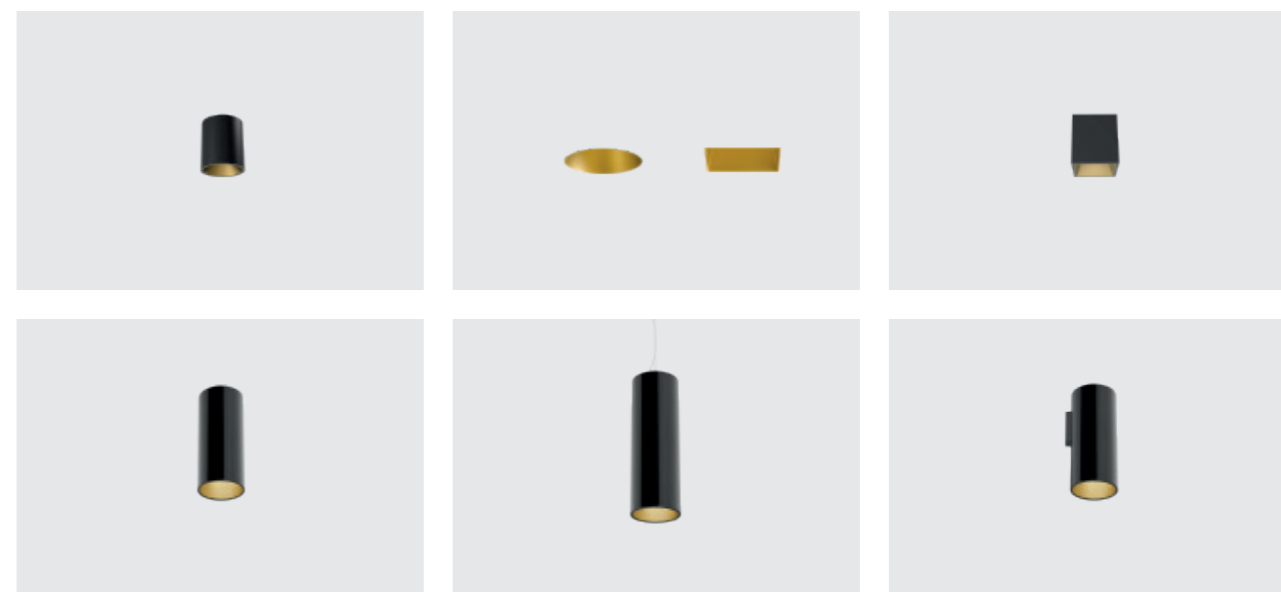

KAP

KAP

KAP

KAP

KAP

KAP

KAP

KAP

KAP

KAP

KAP

Collezione di elementi ad incasso per impianti indoor, che comprende soluzioni sia con LED di ultima generazione, che con apparecchi d'illuminazione con fonte di luce tradizionale. Ampia varietà di dimensioni e finiture, per una perfetta integrazione in tutti gli ambienti. Corpo ottico disegnato per garantire un elevato comfort visivo.

A collection of recessed elements for interior installations that include avant-garde LED solutions and luminaires with a traditional light source. A wide variety of sizes and finishes that ensure a perfect integration in all environments. Optic body to ensure an excellent visual comfort.

KAP