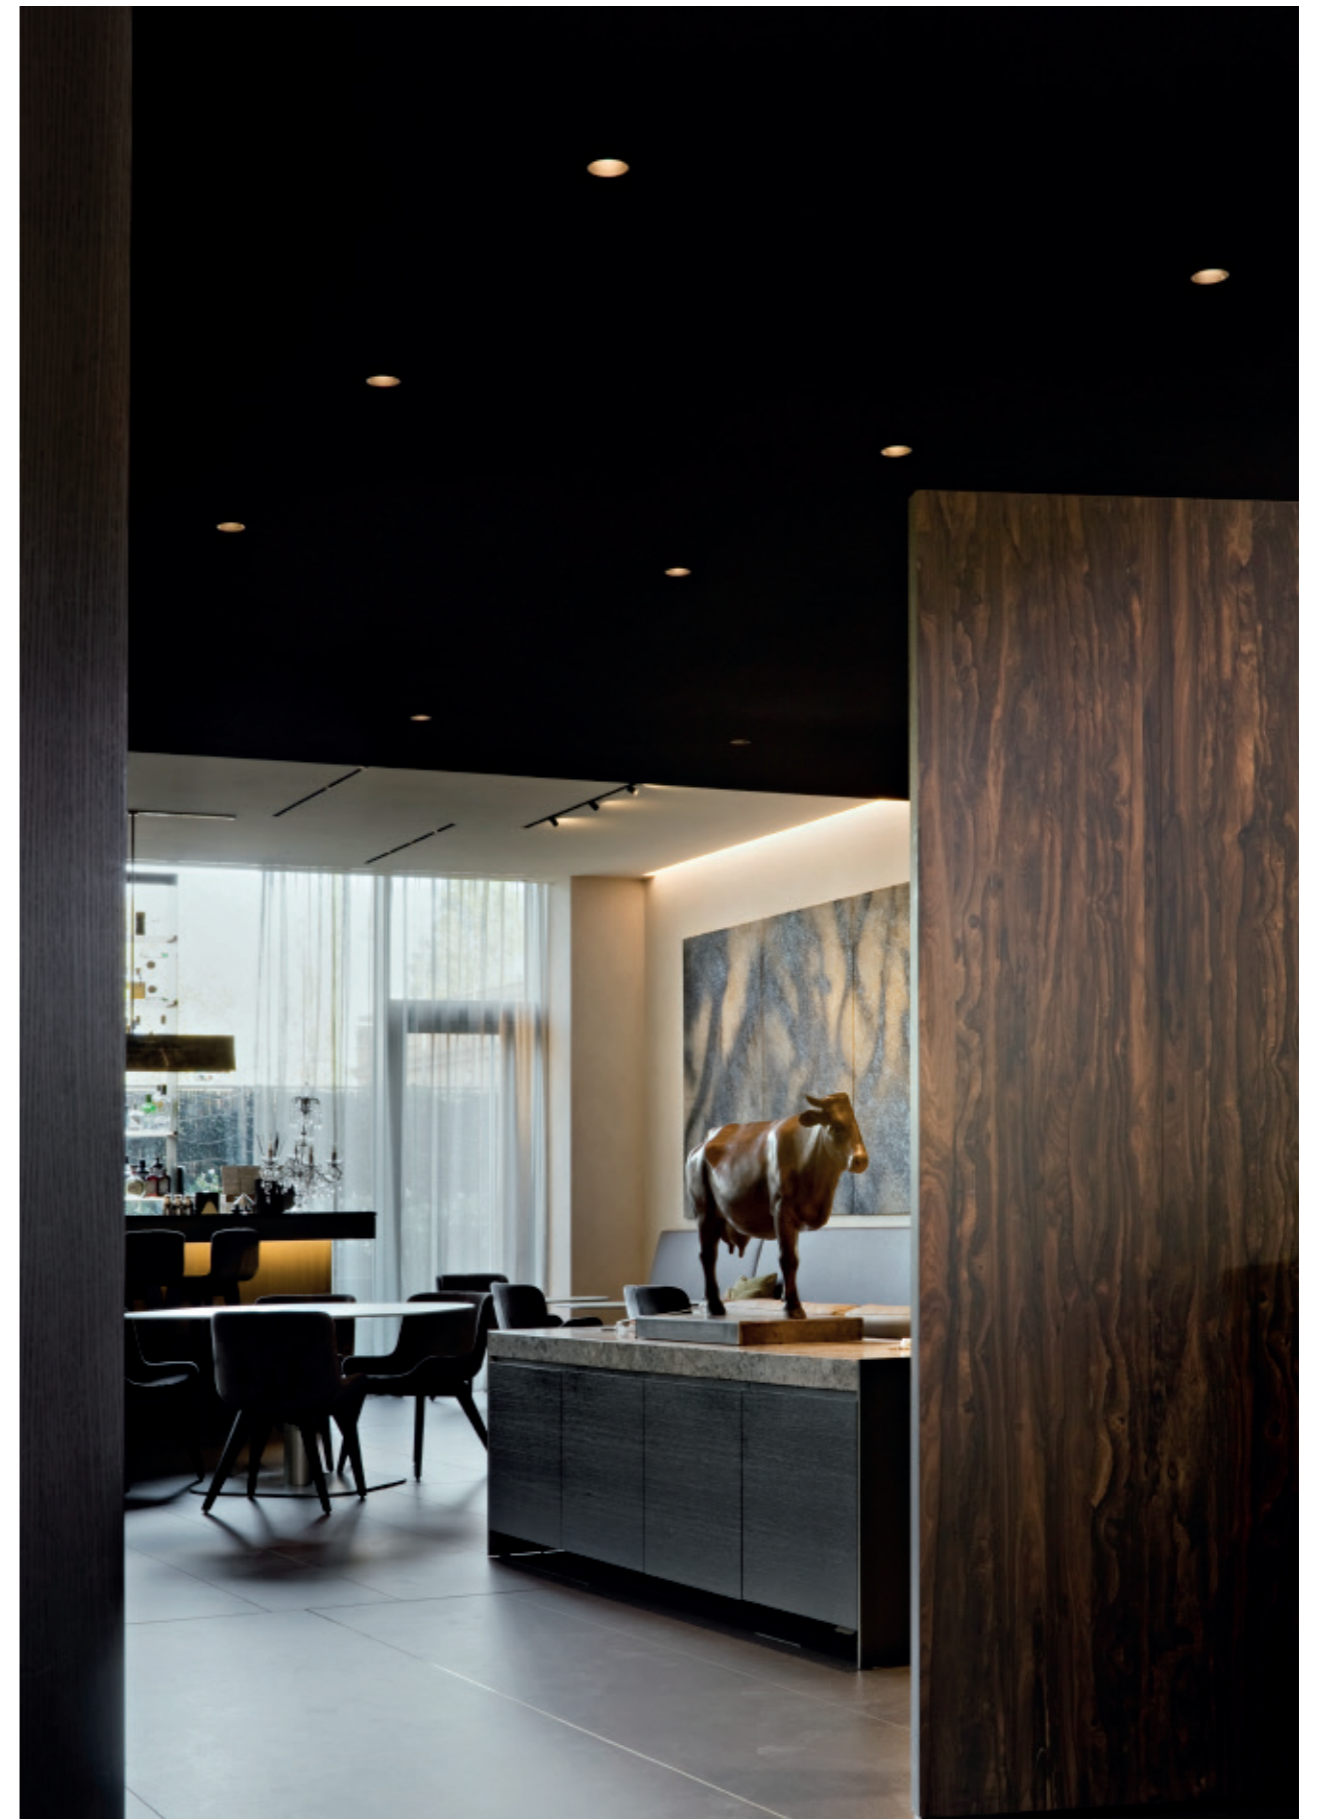

Con lo stesso design di Kap 80, Kap 80 Plus si distingue grazie all'esclusivo dissipatore dedicato che incrementa la performance del prodotto mantenendo inalterata la qualità dell'effetto luminoso.

With the same design as Kap 80, Kap 80 Plus stands out thanks to the exclusive dedicated sink, which improves the product's performance without altering the quality of the lighting effect.

Tutti gli Easy Kap 80 LED hanno incluso un diffusore opale che si può montare per aumentare il comfort visivo e la schermatura dell'apparecchio di illuminazione.

All the Easy Kap 80 LED have an opaline diffuser that can be assembled to increase visual comfort and screening of the luminaire.

Effetto No Trim grazie ad un nuovo sistema di montaggio. Il montaggio a baionetta consente la sostituzione della lampada senza necessità di utilizzare utensili.

Total No Trim effect achieved due to a new installation system. The bayonet-based assembly allows to replace the lamp without using any particular tools.

Nell'apparecchio è incorporato un diffusore realizzato in materiale termoplastico per ottenere una perfetta distribuzione della luce sui piani orizzontali.

The luminaire includes a thermo-plastic diffuser which ensures a perfect light distribution on horizontal surfaces.