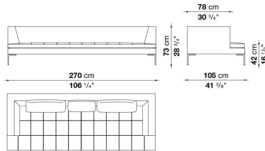

code	description	finish	LS1 U.K. VAT included
CHARLES LARGE CARRÉ - design Antonio Citterio			
CHL270B_1Q	Sofa	C.O.F.	7.438
		B	7.438
		A	7.596
		Extra/C.O.L.	8.012
		Super	8.423
		Lusso	9.127
		Beta	11.647
		Alfa/Gamma	13.234
CH48_C	Back cushion cm 48 x 48	Koto	14.560
		C.O.F.	233
		B	233
		A	251
		Extra/C.O.L.	269
		Super	317
		Lusso	384
		M	482
CH72_C	Back cushion cm 72 x 48	Beta	482
		Alfa/Gamma	547
		Koto/Kasia/Kora/Kanu	602
		C.O.F.	344
		B	344
		A	367
		Extra/C.O.L.	406
		Super	477
Lusso	621		
M	724		
Beta	724		
Alfa/Gamma	824		
Koto/Kasia/Kora/Kanu	948		

CHL270B_1Q