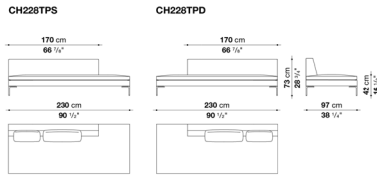

code	description	finish	LS1
			U.K. VAT included
CHARLES - design Antonio Citterio			
CH228TPS	Left and right ottoman-terminal element	C.O.F.	5.153
CH228TPD		B	5.153
		A	5.353
		Extra/C.O.L.	5.667
		Super	5.838
		Lusso	6.352
		M	7.662
		Beta	7.662
		Alfa/Gamma	8.478
		Koto/Kora	10.925
CH48_C	Back cushion cm 48 x 48	C.O.F.	233
		B	233
		A	251
		Extra/C.O.L.	269
		Super	317
		Lusso	384
		M	482
		Beta	482
		Alfa/Gamma	547
		Koto/Kasia/Kora/Kanu	602
CH72_C	Back cushion cm 72 x 48	C.O.F.	344
		B	344
		A	367
		Extra/C.O.L.	406
		Super	477
		Lusso	631
		M	724
		Beta	724
		Alfa/Gamma	824
		Koto/Kasia/Kora/Kanu	948